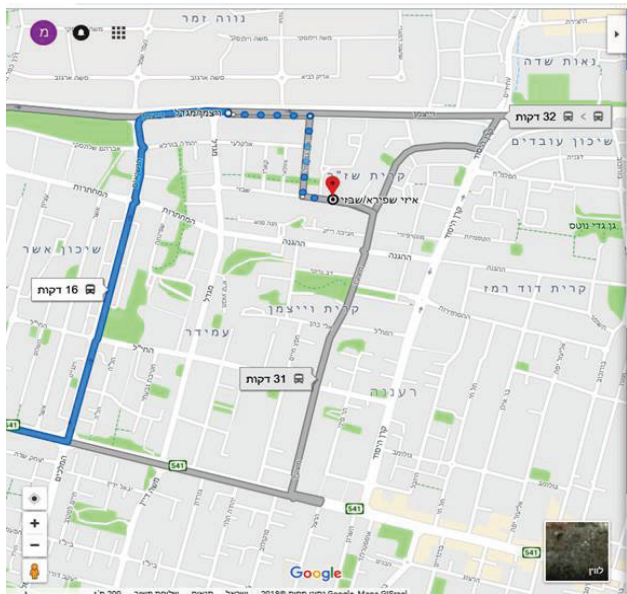

ברכב :

מצומת רעננה צפון:

אחרי שנכנסים לרעננה, לרח' ויצמן - פונים שמאלה ברמזור מס' 4 לרח' קרן היסוד, פניה ראשונה ימינה לרח' שמואל הנגיד, פניה שנייה ימינה לרח' שבזי ושוב פניה ראשונה ימינה לרח' איזי שפירא.

מצומת רעננה מרכז (אחזזה):

לפנות ימינה ברמזור מספר 10 לרח' קרן היסוד, אחרי הכיכר השלישית פונים שמאלה לרח' ההגנה, בכיכר הראשונה פונים ימינה לרח' שמואל הנגיד, מיד שמאלה לרח' שבזי וימינה לרח' איזי שפירא.

מהרצליה:

לנסוע ישר ברח' ירושלים, ברמזור השלישי לפנות ימינה לרח' ויצמן, אחרי 2 רמזורים פניה ימינה ללא רמזור אח"כ לפנות שמאלה בכיכר, ולהמשיך ישר לפנות שמאלה לרח' איזי שפירא.

תחבורה ציבורית :

יש להגיע למסוף רעננה -כפר סבא (בצומת רעננה מרכז) ומשם הקווים הבאים :

קו 2 - יש לרדת בתחנה ברחוב שבזי הצמוד לבית איזי שפירא
קו 3 - יש לרדת בתחנה ברחוב קרן היסוד (פינת רחוב ויצמן) משם הליכה של 5 דקות עד לבית איזי שפירא

רכבת - תחנת רכבת רעננה ומשם קו אוטובוס 54

החל מה- 23.12.18