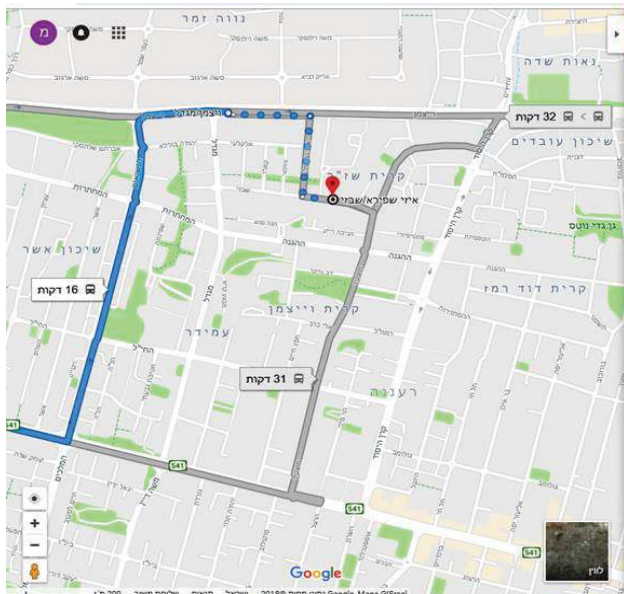

ברכב :

מצומת רעננה צפון:

אחרי שנכנסים לרעננה, לרח' ויצמן - פונים שמאלה ברמזור מס' 4 לרח' קרן היסוד, פניה ראשונה ימינה לרח' שמואל הנגיד, פניה שנייה ימינה לרח' שבזי ושוב פניה ראשונה ימינה לרח' איזי שפירא.

מצומת רעננה מרכז (אחזזה):

לפנות ימינה ברמזור מספר 10 לרח' קרן היסוד, אחרי הכיכר השלישית פונים שמאלה לרח' ההגנה, בכיכר הראשונה פונים ימינה לרח' שמואל הנגיד, מיד שמאלה לרח' שבזי וימינה לרח' איזי שפירא.

מהרצליה:

לנסוע ישר ברח' ירושלים, ברמזור השלישי לפנות ימינה לרח' ויצמן, אחרי 2 רמזורים פניה ימינה ללא רמזור אח"כ לפנות שמאלה בכיכר, ולהמשיך ישר לפנות שמאלה לרח' איזי שפירא.

תחבורה ציבורית :

יש להגיע למסוף רעננה -כפר סבא (בצומת רעננה מרכז) ומשם הקווים הבאים :

קו 2 - יש לרדת בתחנה ברחוב שבזי הצמוד לבית איזי שפירא
קו 3 - יש לרדת בתחנה ברחוב קרן היסוד (פינת רחוב ויצמן) משם הליכה של 5 דקות עד לבית איזי שפירא

רכבת - תחנת רכבת רעננה ומשם קו אוטובוס 54

החל מה- 23.12.18