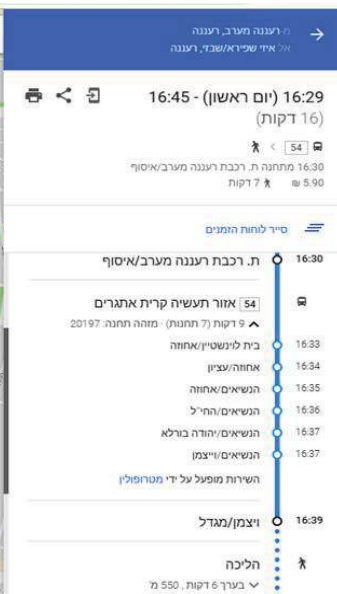

ברכב :

מצומת רעננה צפון:

אחרי שנכנסים לרעננה, לרח' ויצמן - פונים שמאלה ברמזור מס' 4 לרח' קרן היסוד, פניה ראשונה ימינה לרח' שמואל הנגיד, פניה שנייה ימינה לרח' שבזי ושוב פניה ראשונה ימינה לרח' איזי שפירא.

מצומת רעננה מרכז (אחזזה):

לפנות ימינה ברמזור מספר 10 לרח' קרן היסוד, אחרי הכיכר השלישית פונים שמאלה לרח' ההגנה, בכיכר הראשונה פונים ימינה לרח' שמואל הנגיד, מיד שמאלה לרח' שבזי וימינה לרח' איזי שפירא.

מהרצליה:

לנסוע ישר ברח' ירושלים, ברמזור השלישי לפנות ימינה לרח' ויצמן, אחרי 2 רמזורים פניה ימינה ללא רמזור אח"כ לפנות שמאלה בכיכר, ולהמשיך ישר לפנות שמאלה לרח' איזי שפירא.

תחבורה ציבורית :

יש להגיע למסוף רעננה -כפר סבא (בצומת רעננה מרכז) ומשם הקווים הבאים :

קו 2 - יש לרדת בתחנה ברחוב שבזי הצמוד לבית איזי שפירא
קו 3 - יש לרדת בתחנה ברחוב קרן היסוד (פינת רחוב ויצמן) משם הליכה של 5 דקות עד לבית איזי שפירא

רכבת - תחנת רכבת רעננה ומשם קו אוטובוס 54

החל מה- 23.12.18