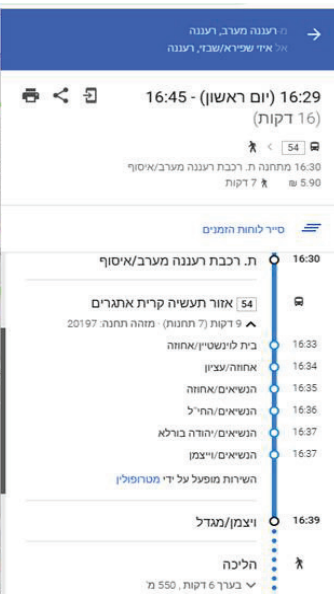

ברכב :

מצומת רעננה צפון:

אחרי שנכנסים לרעננה, לרח' ויצמן - פונים שמאלה ברמזור מס' 4 לרח' קרן היסוד, פניה ראשונה ימינה לרח' שמואל הנגיד, פניה שנייה ימינה לרח' שבזי ושוב פניה ראשונה ימינה לרח' איזי שפירא.

מצומת רעננה מרכז (אחזזה):

לפנות ימינה ברמזור מספר 10 לרח' קרן היסוד, אחרי הכיכר השלישית פונים שמאלה לרח' ההגנה, בכיכר הראשונה פונים ימינה לרח' שמואל הנגיד, מיד שמאלה לרח' שבזי וימינה לרח' איזי שפירא.

מהרצליה:

לנסוע ישר ברח' ירושלים, ברמזור השלישי לפנות ימינה לרח' ויצמן, אחרי 2 רמזורים פניה ימינה ללא רמזור אח"כ לפנות שמאלה בכיכר, ולהמשיך ישר לפנות שמאלה לרח' איזי שפירא.

תחבורה ציבורית :

יש להגיע למסוף רעננה -כפר סבא (בצומת רעננה מרכז) ומשם הקווים הבאים :

קו 2 - יש לרדת בתחנה ברחוב שבזי הצמוד לבית איזי שפירא
קו 3 - יש לרדת בתחנה ברחוב קרן היסוד (פינת רחוב ויצמן) משם הליכה של 5 דקות עד לבית איזי שפירא

רכבת - תחנת רכבת רעננה ומשם קו אוטובוס 54

החל מה- 23.12.18